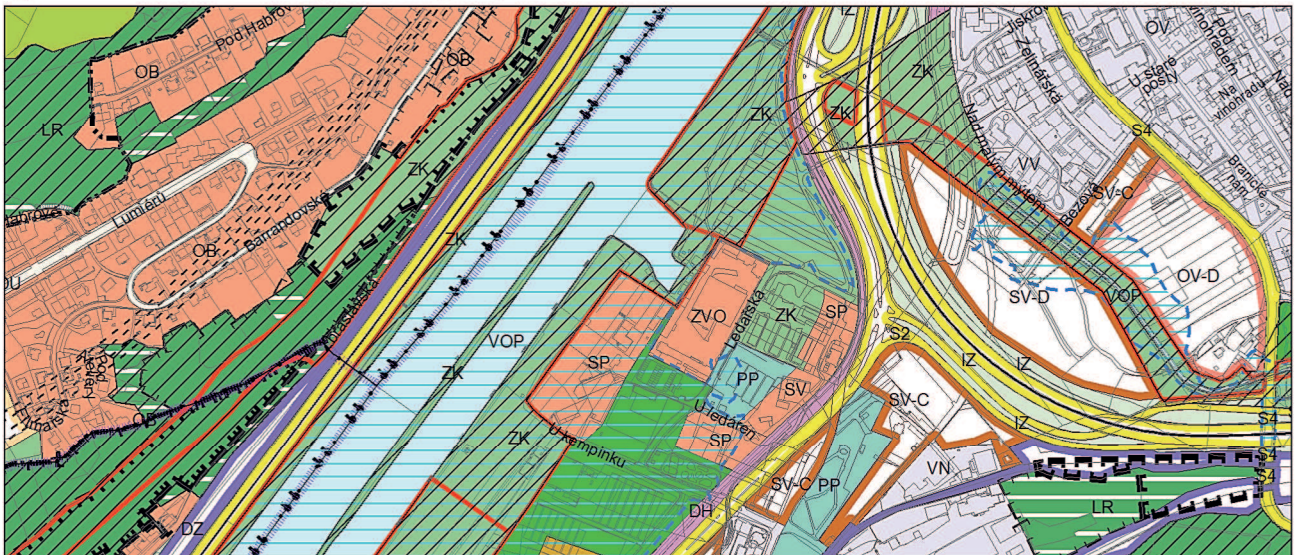

Výkres č. 31 – Podrobné členění ploch zeleně, platný stav k 12. 1. 2016

M 1 : 10 000

Promítnutí změny do výkresu č. 31 - Podrobné členění ploch zeleně

M 1 : 10 000